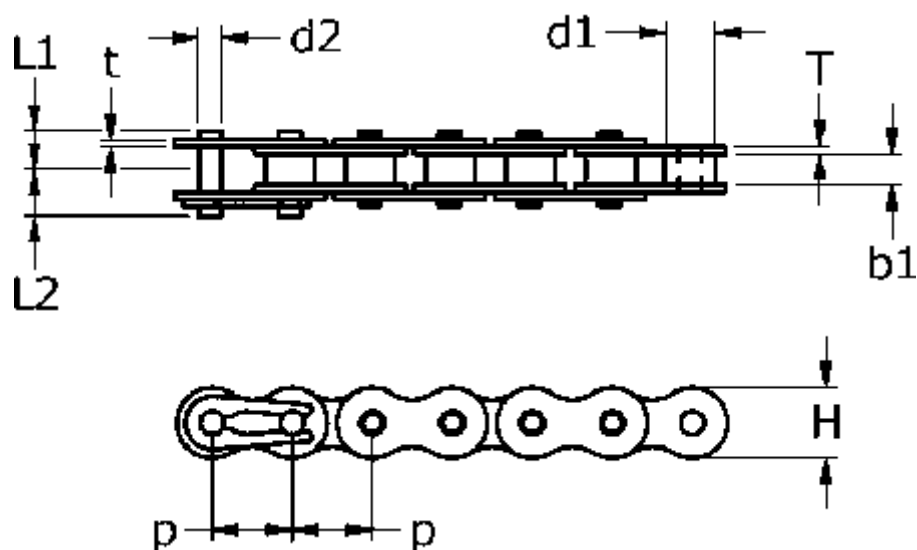

Varenummer: 613105011

Beskrivelse: Tsubaki 12 B-1 Simplex Lambda rullekæde vedligeholdelsesfri
Lambda vedligeholdelsesfri

Mål

b1	= 11.68	T = 1.8
Brudkraft	= 28,9kN	t = 1.8
d1	= 12.07	
d2	= 5.72	
H	= 16.1	
L1	= 11.1	
L2	= 13	
P	= 19.05	